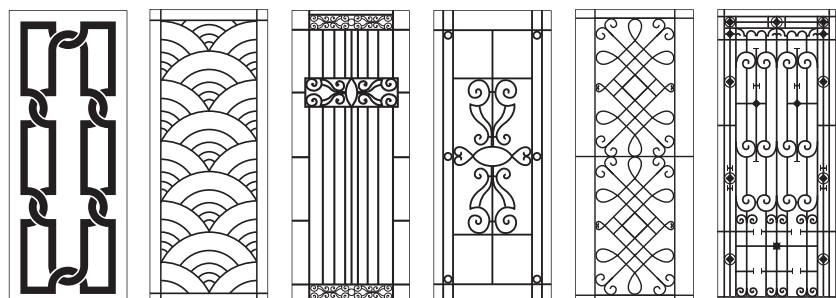

Haute performance et garantie

Le vitrage décoratif «grilles» est un composant des vitrages pour porte d'entrée traditionnelle. Vous pouvez donc choisir le type de vitrage technique que vous souhaitez : isolation thermique, acoustique et retardateur d'effraction. De plus le motif étant inclus dans le double vitrage, l'entretien en est facilité.

double-vitrage

Fabrication française

Tous nos vitrages sont fabriqués en France, notre maîtrise des différentes techniques de transformation (découpe, façonnage, sablage, laquage) conjugué à notre savoir-faire artisanal et artistique offre des solutions sur mesures sans limites.

La collection :

La gamme «contemporaine» a été créée par les designers Anne et Philippe Sorigué. Intemporelle, elle réécrit la grille de porte d'entrée en mettant en avant l'effet métal créée par le sablage associé à la laque pailletée

Les grilles contemporaines

Les grilles tradition

Les grilles **contemporaines**

Émeraude

Pyrite

Nos modèles contemporains réinventent la grille de porte et déposent un dessin au caractère unique et intemporel sur votre entrée.