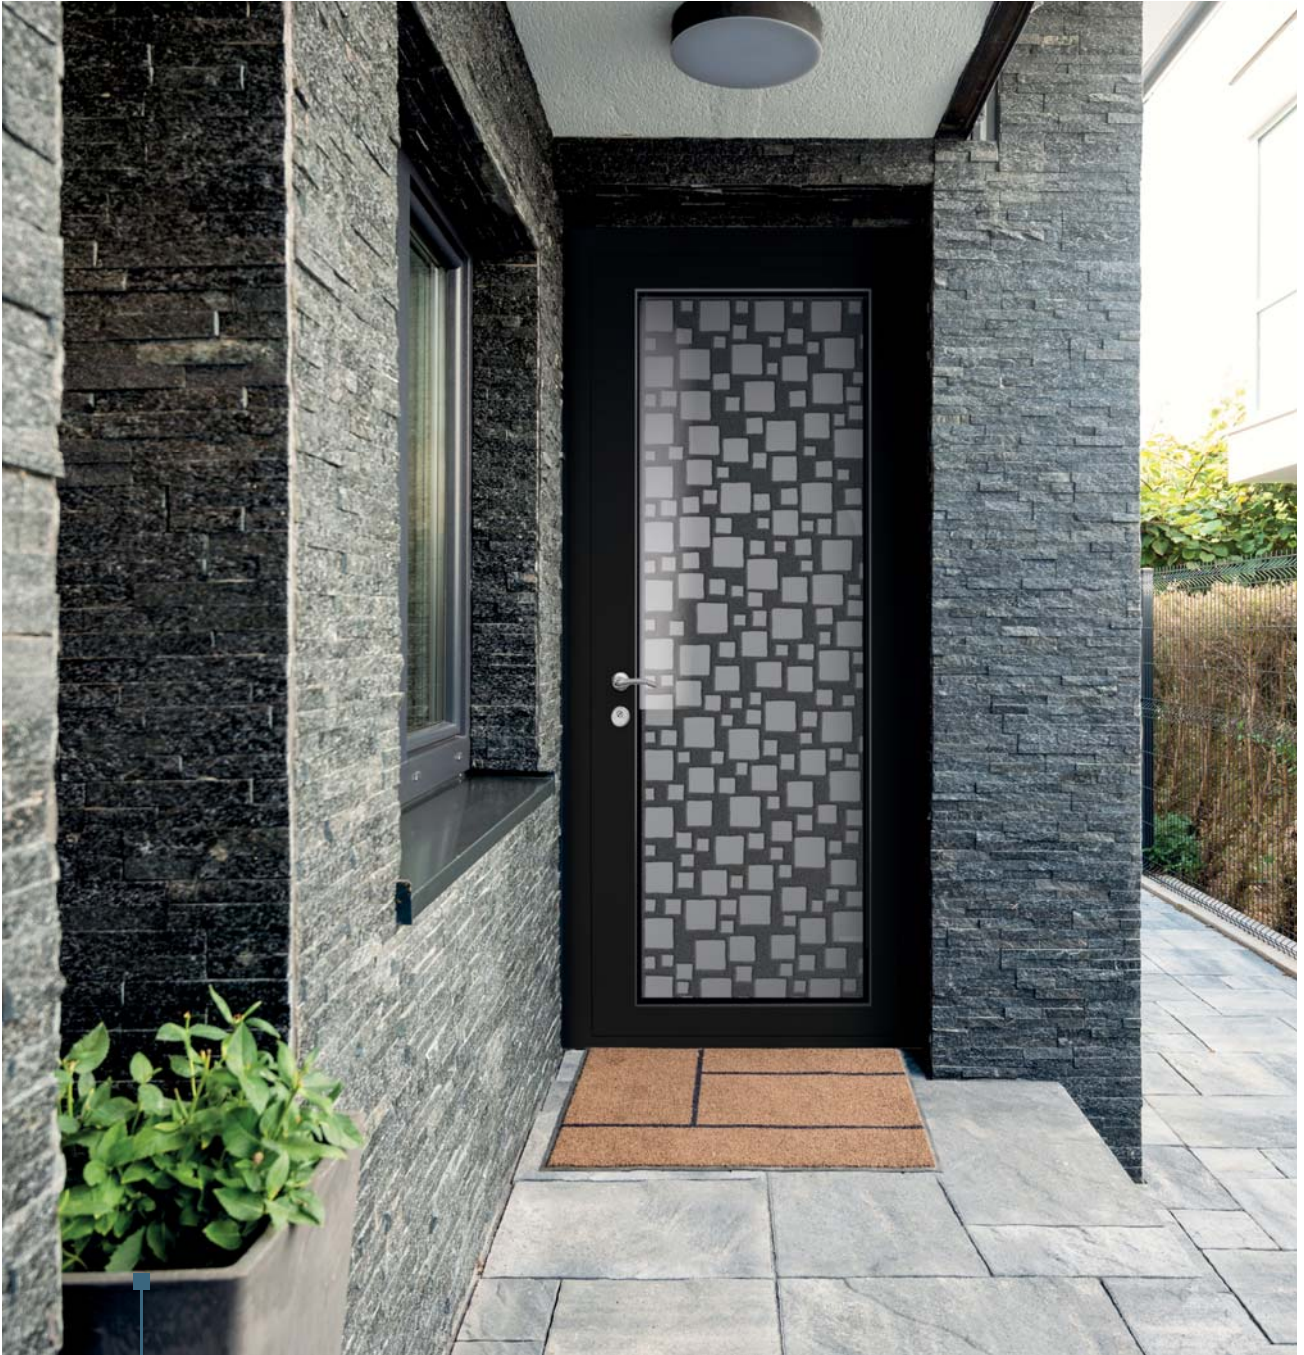

La collection :

La gamme «contemporaine» a été créée par les designers Anne et Philippe Sorigué. Intemporelle, elle réécrit la grille de porte d'entrée en mettant en avant l'effet métal créée par le sablage associé à la laque pailletée

Les grilles contemporaines

Les grilles tradition

Les grilles **contemporaines**

Émeraude

Pyrite

Nos modèles contemporains réinventent la grille de porte et déposent un dessin au caractère unique et intemporel sur votre entrée.

Tourmaline

Votre entrée affiche votre personnalité

Saphir

Les grilles **Tradition**

Fluorite

L'authenticité s'affiche sur votre porte d'entrée, regardez de plus près et vous apercevrez dans ces motifs harmonieux toute la richesse d'un savoir faire unique.