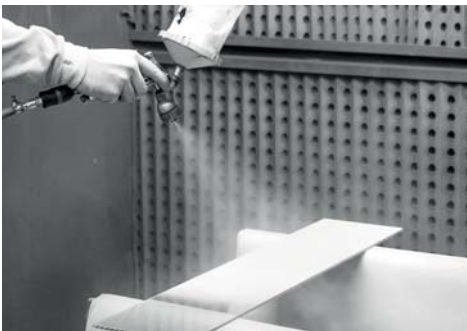

Haute performance et garantie

Le vitrage décoratif «grilles» est un composant des vitrages pour porte d'entrée traditionnelle. Vous pouvez donc choisir le type de vitrage technique que vous souhaitez : isolation thermique, acoustique et retardateur d'effraction. De plus le motif étant inclus dans le double vitrage, l'entretien en est facilité.

double-vitrage

Fabrication française

Tous nos vitrages sont fabriqués en France, notre maîtrise des différentes techniques de transformation (découpe, façonnage, sablage, laquage) conjugué à notre savoir-faire artisanal et artistique offre des solutions sur mesures sans limites.