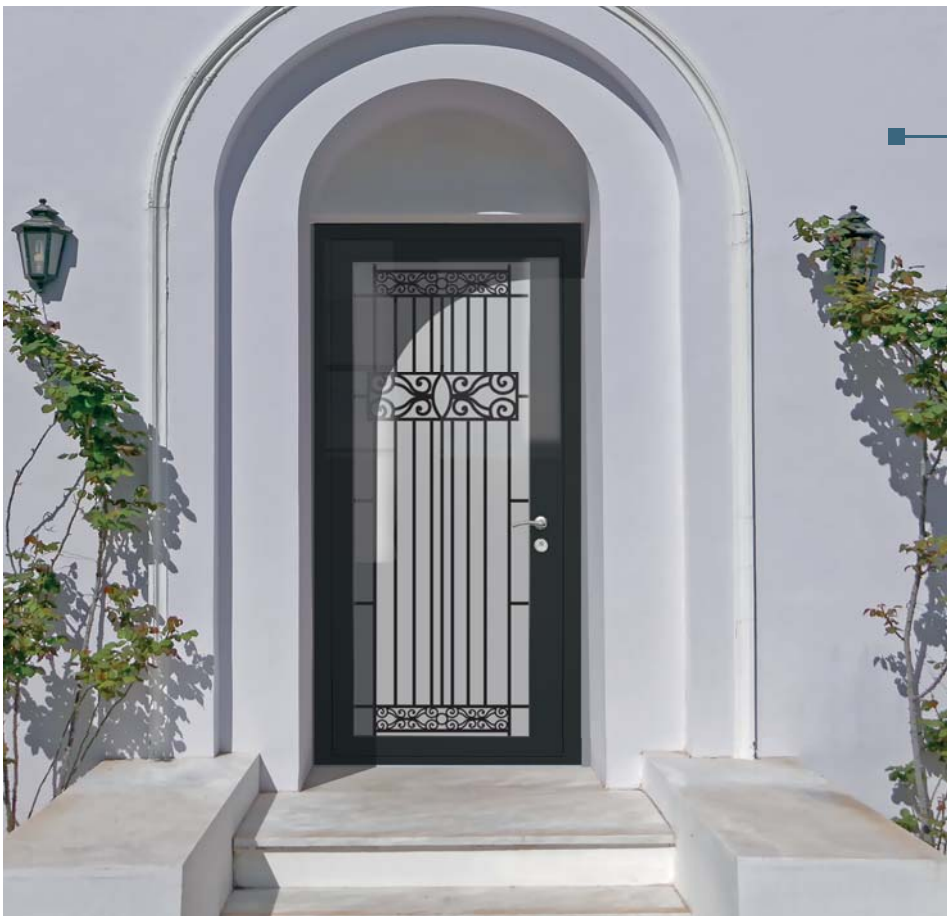

Les grilles contemporaines

Les grilles tradition

Les grilles **contemporaines**

Émeraude

Pyrite

Nos modèles contemporains réinventent la grille de porte et déposent un dessin au caractère unique et intemporel sur votre entrée.

Tourmaline

Votre entrée affiche votre personnalité

Saphir

Les grilles **Tradition**

Fluorite

L'authenticité s'affiche sur votre porte d'entrée, regardez de plus près et vous apercevrez dans ces motifs harmonieux toute la richesse d'un savoir faire unique.

Citrine

Cornaline

Serpentine

Jaspe

Améthyste

La collection

Émeraude

Citrine