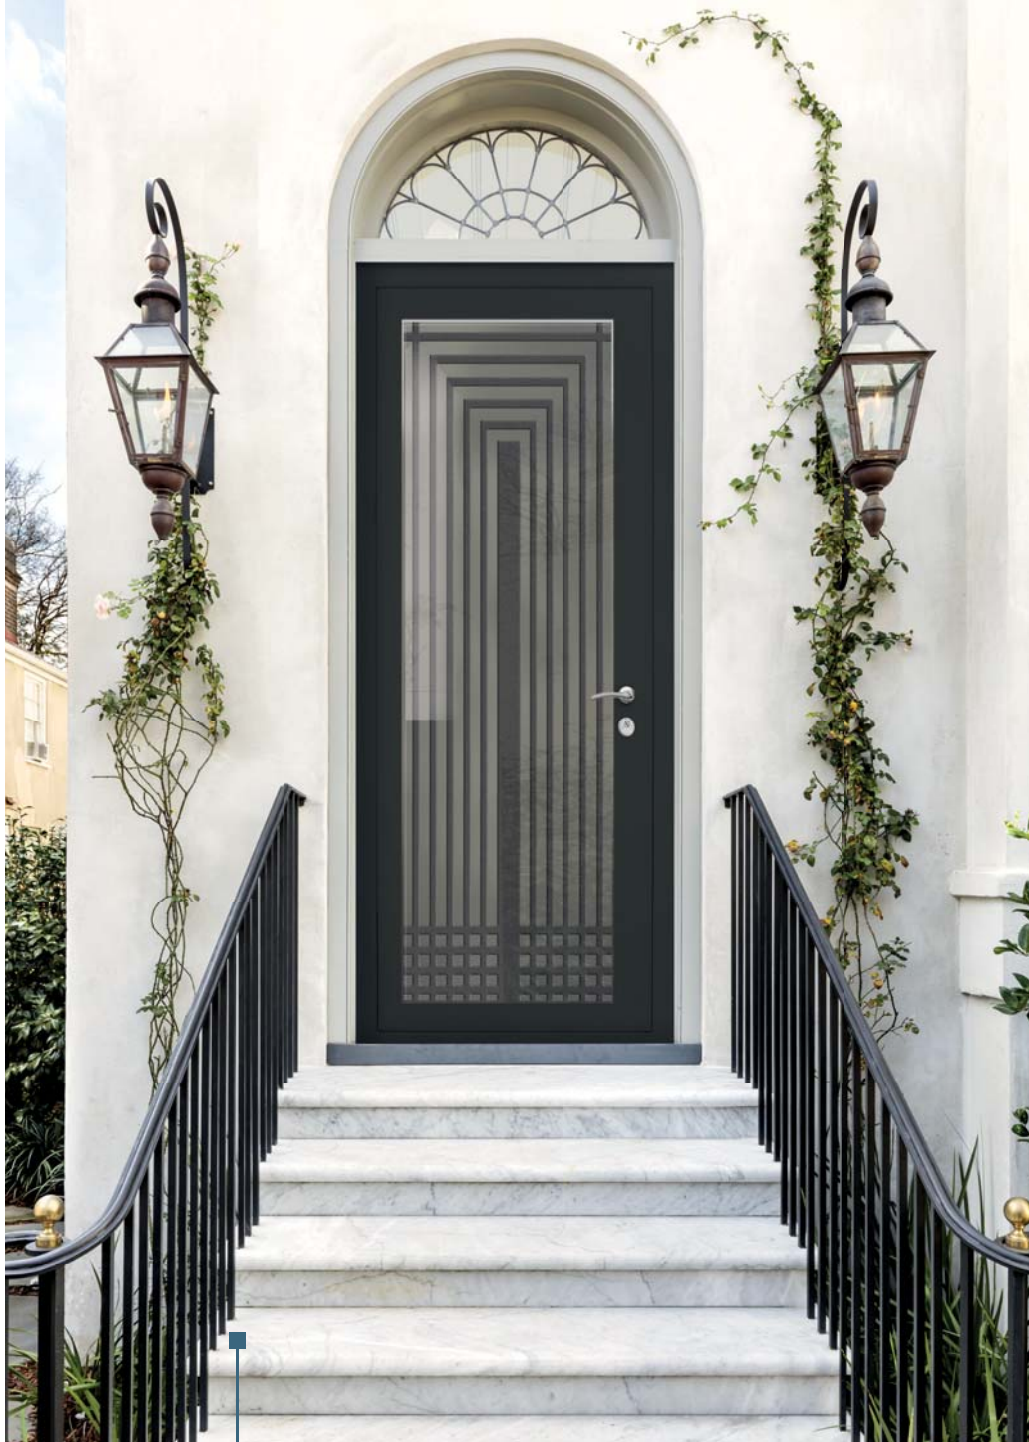

Les grilles contemporaines

Les grilles tradition

Les grilles **contemporaines**

Émeraude

Pyrite

Nos modèles contemporains réinventent la grille de porte et déposent un dessin au caractère unique et intemporel sur votre entrée.

Tourmaline

Votre entrée affiche votre personnalité

Saphir

Les grilles **Tradition**

Fluorite

L'authenticité s'affiche sur votre porte d'entrée, regardez de plus près et vous apercevrez dans ces motifs harmonieux toute la richesse d'un savoir faire unique.