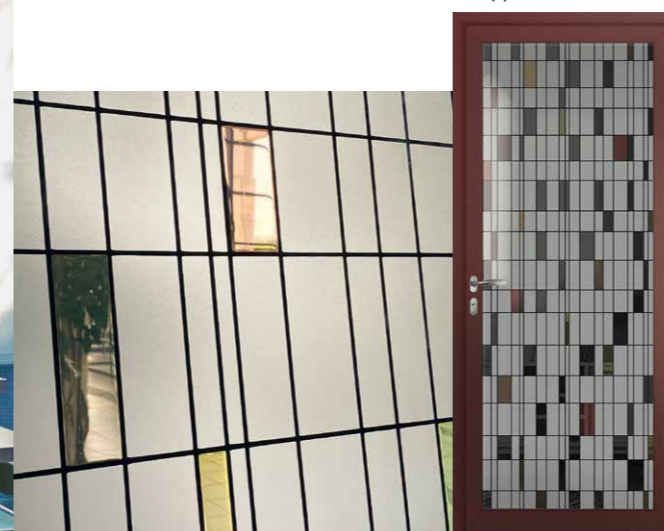

FÉVRIER 2022

Tierces, impostes et semi-fixes

Finitions disponibles avec ces décors :
Clair clair
Dépoli acide

Design Anne et Philippe SORIGUE

Dame
Filets de résine noire et remplissage de résine de couleurs sur verre dépoli acide