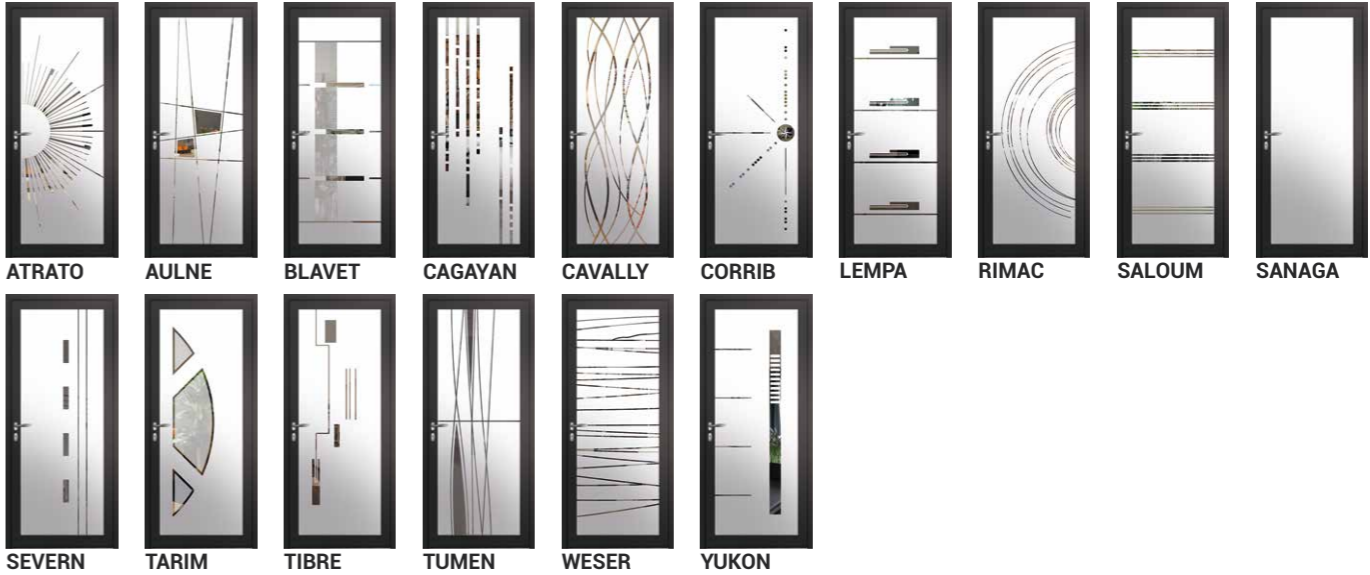

### 4 GÂCHE FILANTE

Sur toute la hauteur de la porte : plus cossue et robuste qu'une succession de gâches auxiliaires.

### 5 PIÈCES ANTI-DÉGONDAGE

En parties haute et basse de la porte pour empêcher le soulèvement de l'ouvrant.

LA PORTE D'ENTRÉE EN ALUMINIUM  
 GRAND VITRAGE  
**COLLECTION ZENITH**

Les décors **dépoli acide**

Les décors **fusion**

Les décors **impression numérique**