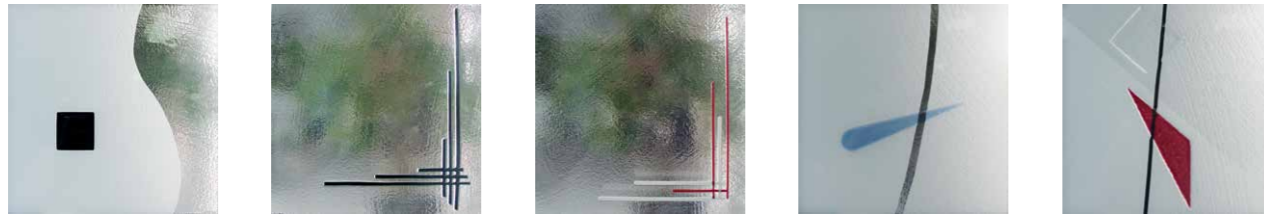

**Cavally**  
Triple vitrage 44.2

**Corrib**  
Triple vitrage 44.2

**Lempa**  
Triple vitrage 44.2

**Rimac**  
Triple vitrage 44.2

**Tibre**  
Triple vitrage 44.2

**Tumen**  
Triple vitrage 44.2

**Weser**  
Triple vitrage 44.2

# Les décors fusion

Cette technique artisanale consiste à porter à leur point de fusion des pièces de verre minutieusement découpées et posées sur un verre clair pour obtenir une pièce unique. La face fusion est insérée au centre du triple vitrage.