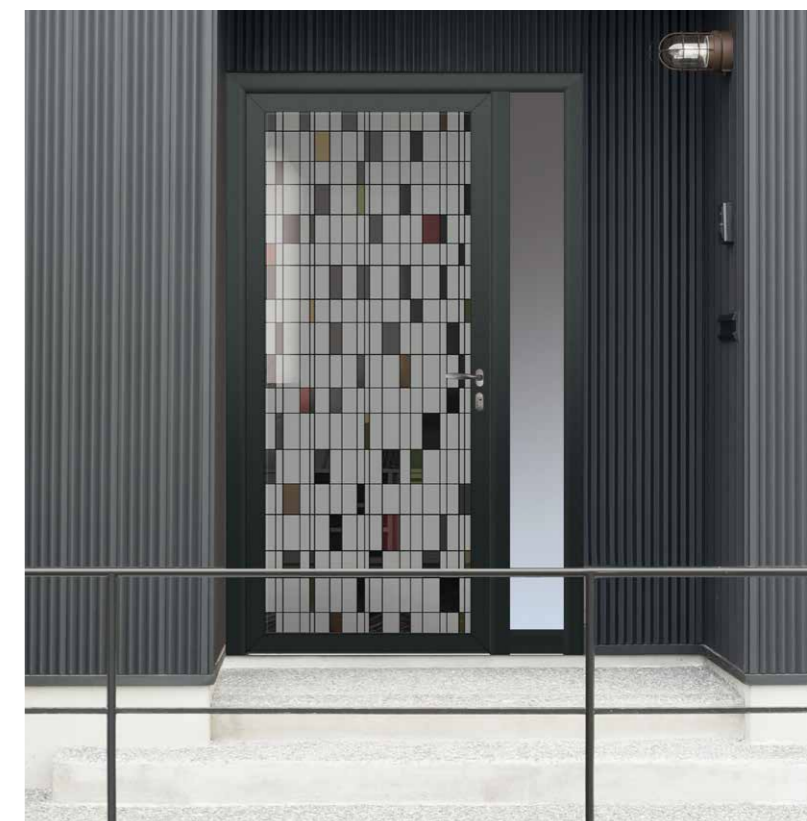

Dame
Filets de résine noire et remplissage de résine de couleurs sur verre dépoli acide