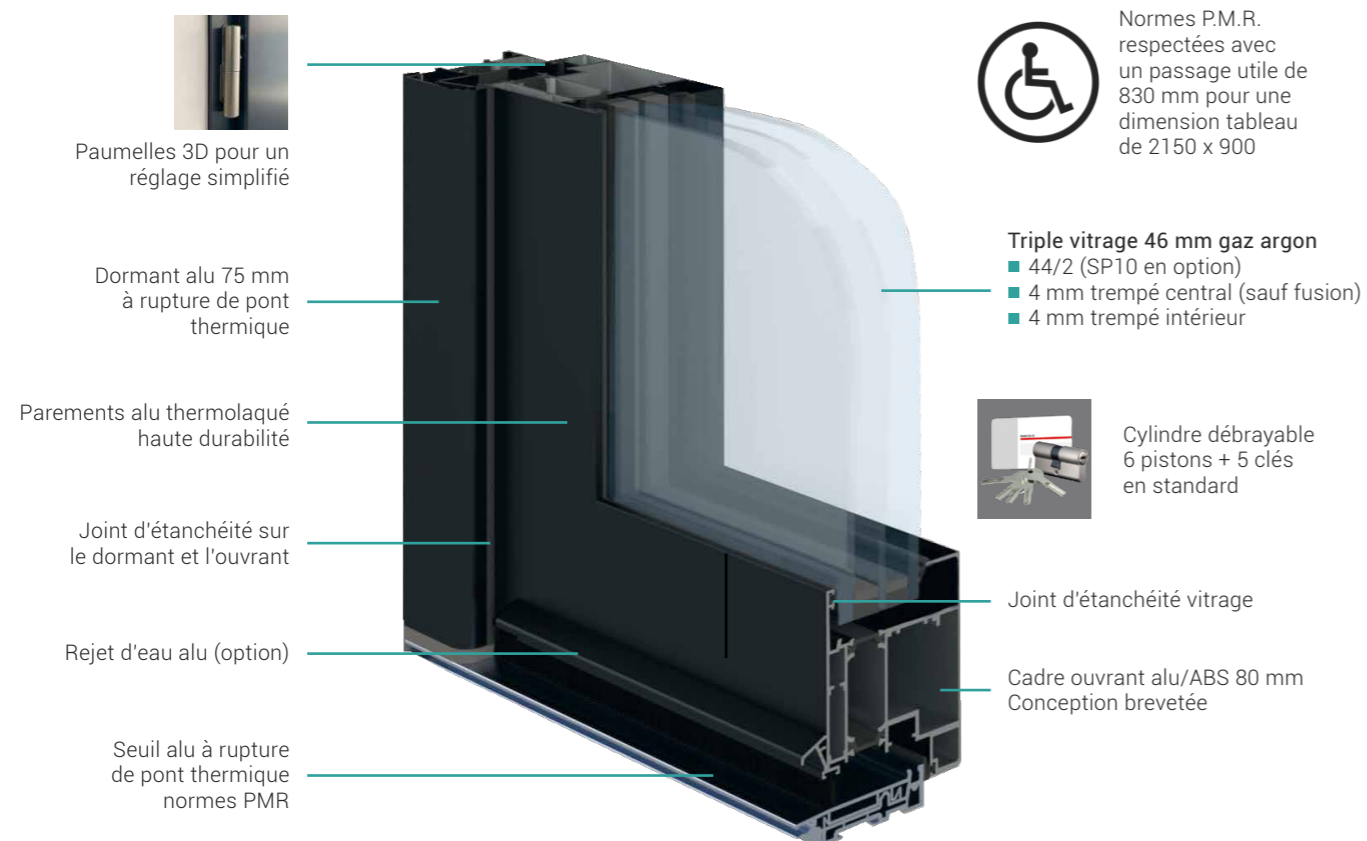

LE CHOIX, LA SÉCURITÉ, LES PERFORMANCES

Avec son triple vitrage feuilleté et trempé de 46 mm, sa serrure automatique 5 points à crochets, sa gâche filante et ses pièces anti-dégondage, la porte d'entrée ZENITH (gamme PASSAGE) constitue un véritable rempart contre les tentatives d'effraction. Son esthétisme irréprochable et ses hautes performances vous offrent ce qui se fait de mieux en matière de porte d'entrée.

TRIPLE VITRAGE 46 MM : SÉCURITÉ ET PERFORMANCES

LA FIABILITÉ PASSAGE AVEC UN GRAND VITRAGE

LE MEILLEUR REMPART CONTRE LES INTRUSIONS

Votre porte d'entrée grand vitrage ZENITH bénéficie de tous les avantages de la gamme PASSAGE : elle est munie d'équipements de sécurité pour décourager les tentatives d'intrusion. La plupart du temps, le cambrioleur abandonne s'il n'est pas parvenu à entrer dans la maison après 5 minutes.

SERRURE AUTOMATIQUE
5 points à crochets, plus résistante qu'une serrure à rouleaux

GÂCHE FILANTE
plus cossue et sécurisante que des gâches auxiliaires

PIÈCES ANTI-DÉGONDAGE
pour empêcher le soulèvement de l'ouvrant lors d'une tentative d'effraction

UNE FABRICATION 100% FRANÇAISE

EURADIF est une entreprise familiale créée en 1994 dans les Hauts-De-France. Nos 200 collaborateurs mettent leur savoir-faire et leur passion au service des portes d'entrée d'aujourd'hui et de demain.

SCANNEZ
pour découvrir la vidéo de présentation de la porte d'entrée PASSAGE