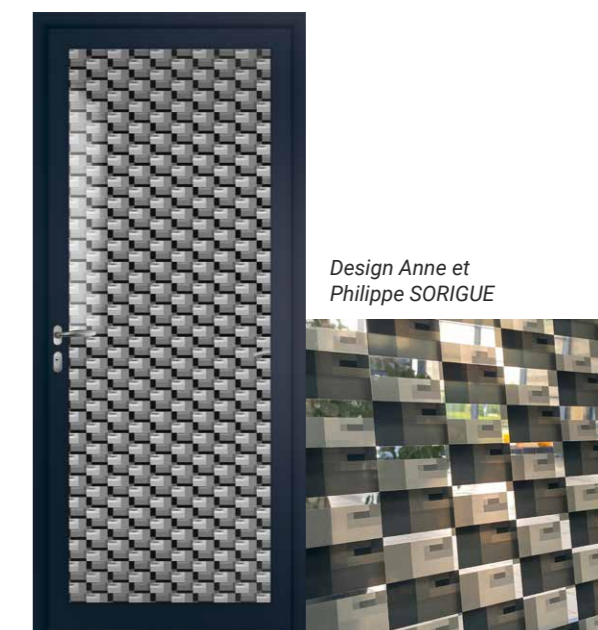

Design Anne et Philippe SORIGUE

**Moire**  
Impression numérique sur 2 verres extra-clairs, version couleur ou monochrome

**FÉVRIER 2022**

**Tierces, impostes et semi-fixes**

Finitions disponibles avec ces décors :  
Clair clair  
Dépoli acide

Design Anne et Philippe SORIGUE

**Dame**  
Filets de résine noire et remplissage de résine de couleurs sur verre dépoli acide

Design Anne et Philippe SORIGUE

**Larmes**  
Filets de résine noirs ou transparents sur verre dépoli acide

**Partition**  
Impression numérique "matière grise" ou couleurs orange et gris sur verre dépoli acide

Design Anne et Philippe SORIGUE

**Pixel**  
Impression numérique sur 2 verres extra-clairs