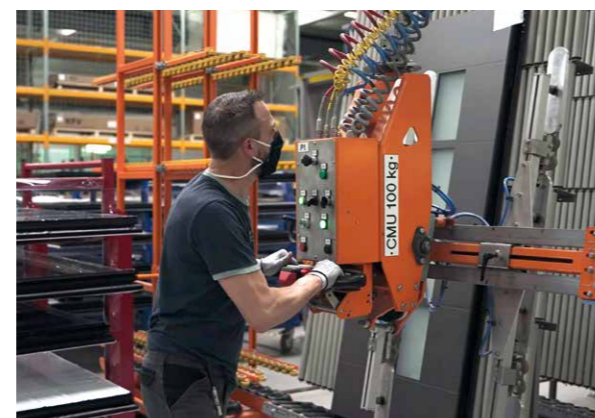

**SERRURE AUTOMATIQUE**  
5 points à crochets, plus résistante qu'une serrure à rouleaux

**GÂCHE FILANTE**  
plus cossue et sécurisante que des gâches auxiliaires

**PIÈCES ANTI-DÉGONDAGE**  
pour empêcher le soulèvement de l'ouvrant lors d'une tentative d'effraction

## UNE FABRICATION 100% FRANÇAISE

EURADIF est une entreprise familiale créée en 1994 dans les Hauts-De-France. Nos 200 collaborateurs mettent leur savoir-faire et leur passion au service des portes d'entrée d'aujourd'hui et de demain.