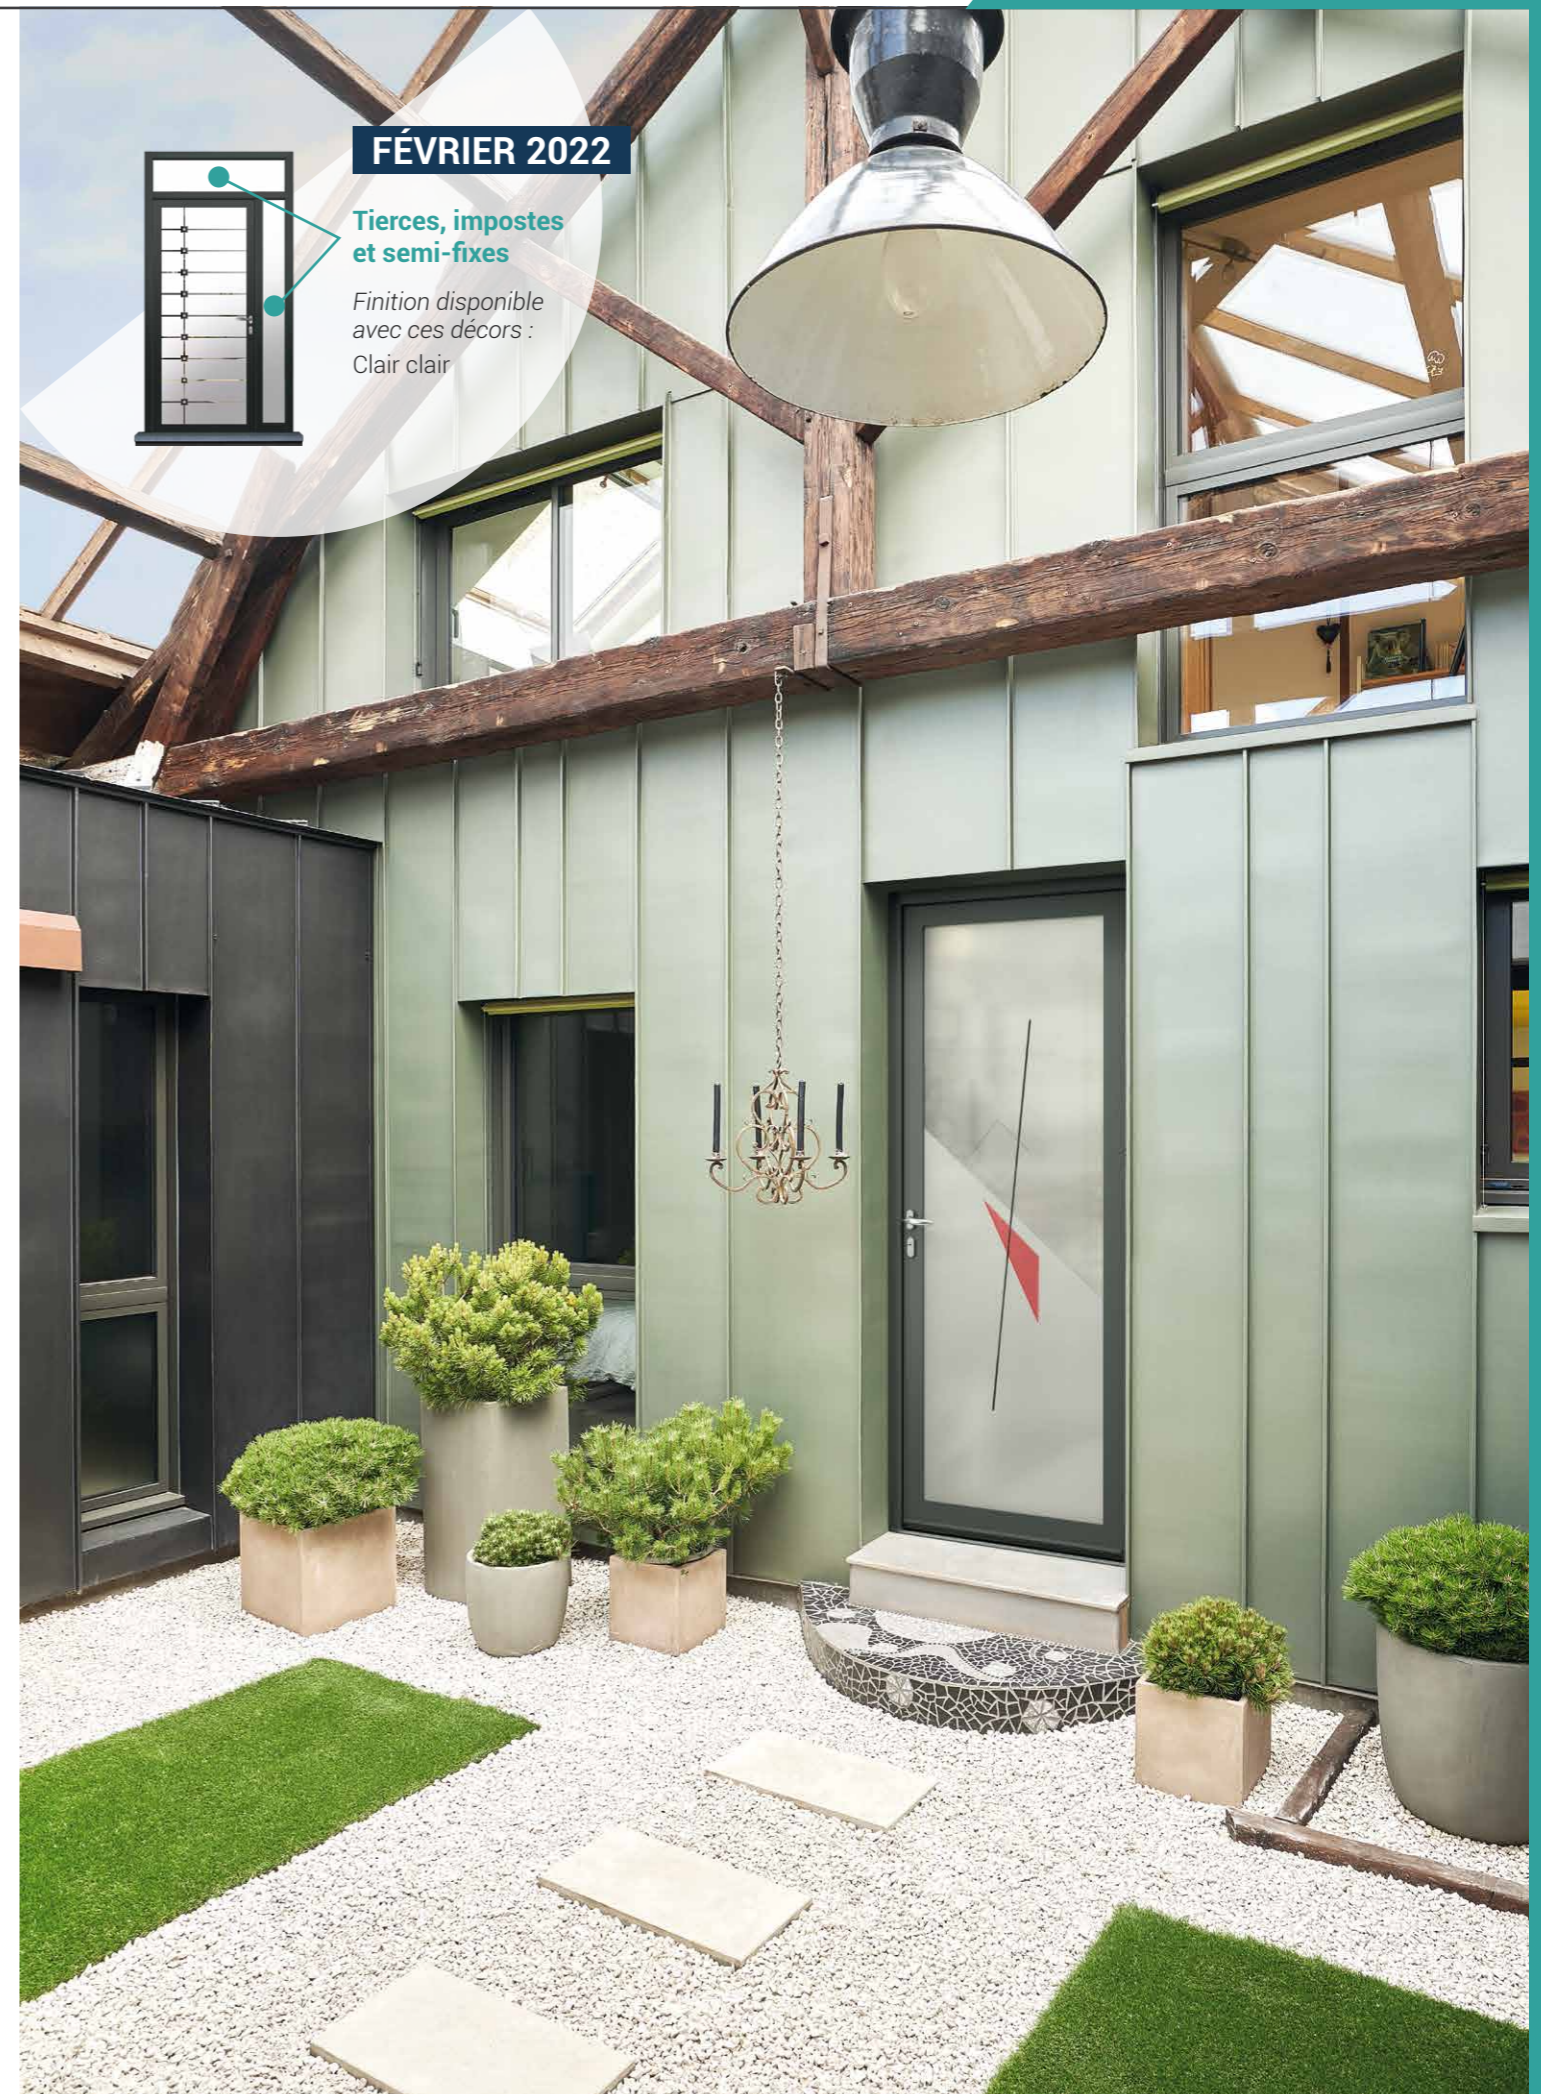

Les décors fusion

Cette technique artisanale consiste à porter à leur point de fusion des pièces de verre minutieusement découpées et posées sur un verre clair pour obtenir une pièce unique. La face fusion est insérée au centre du triple vitrage.