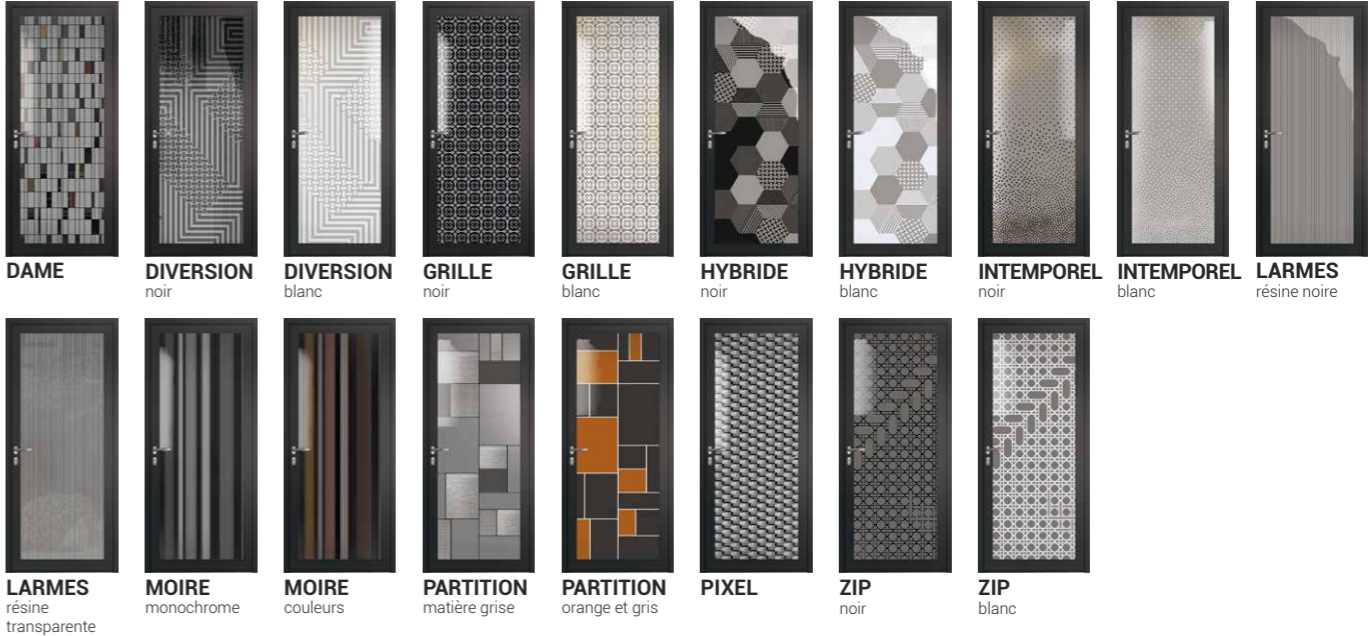

### 4 GÂCHE FILANTE

Sur toute la hauteur de la porte : plus cossue et robuste qu'une succession de gâches auxiliaires.

### 5 PIÈCES ANTI-DÉGONDAGE

En parties haute et basse de la porte pour empêcher le soulèvement de l'ouvrant.

LA PORTE D'ENTRÉE EN ALUMINIUM  
 GRAND VITRAGE  
**COLLECTION ZENITH**

Les décors **dépoli acide**

Les décors **fusion**

Les décors **impression numérique**

# Les décors **dépoli acide**

Le décor dépoli acide est appliqué sur une base de vitrage clair. Les parties les plus sombres représentent les surfaces transparentes et permettent d'obtenir de magnifiques jeux de lumière.