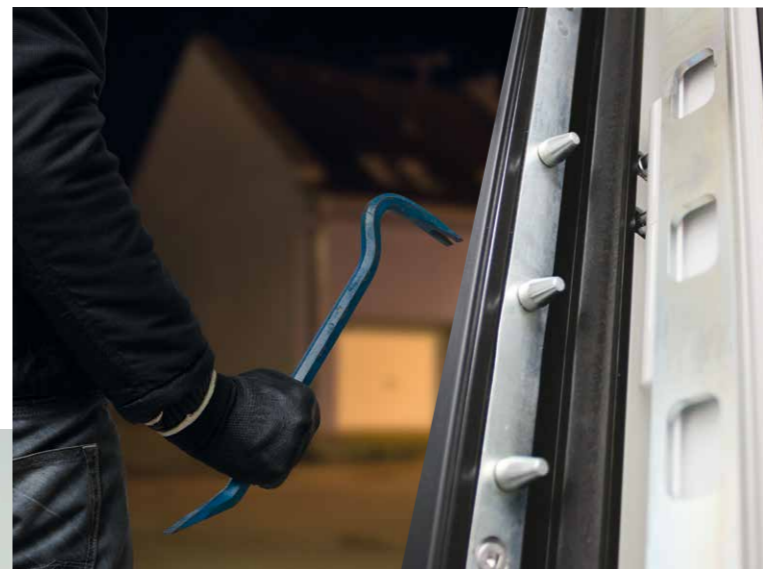

# PASSAGE

par EURADIF

La meilleure façon de choisir votre porte d'entrée

Dans l'univers de la maison, la porte d'entrée est un objet de décoration à part entière. En ville ou à la campagne, en neuf ou en rénovation, elle est le reflet de votre personnalité et de votre style de vie.

Esthétique et sur-mesure, elle doit également être sécurisée et performante.

De fabrication 100 % française, votre porte d'entrée PASSAGE est conçue pour répondre à ce haut niveau d'exigences.

Inspirez-vous avec ce catalogue et finalisez votre projet avec un professionnel installateur PASSAGE proche de chez vous.

## LA SÉCURITÉ LE MEILLEUR REMPART CONTRE LES INTRUSIONS

Les portes d'entrée PASSAGE sont munies d'équipements de sécurité pour protéger ce que vous avez de plus cher.